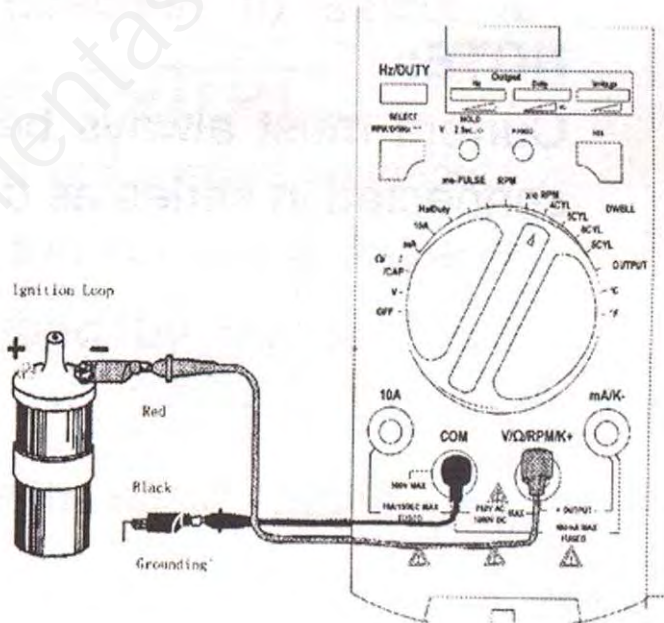

MEDIDA DWELL

WWW.HERRAMIENTASDEAUTOMOCION.COM