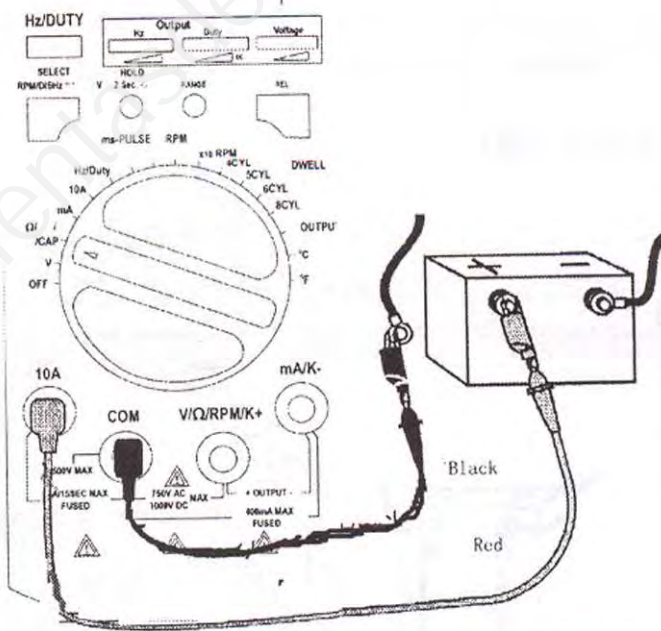

WWW.HERRAMIENTASDEAUTOMOCION.COM

TEST DE BATERIA

WWW.HERRAMIENTASDEAUTOMOCION.COM

TEST DE BATERIA ESTÁTICO

[2]Static Battery Test (No Load)

WWW.HERRAMIENTASDEAUTOMOCION.COM

- 12.6V 100%
- 12.4V 75%
- 12.2V 50%
- 12.0V 25%