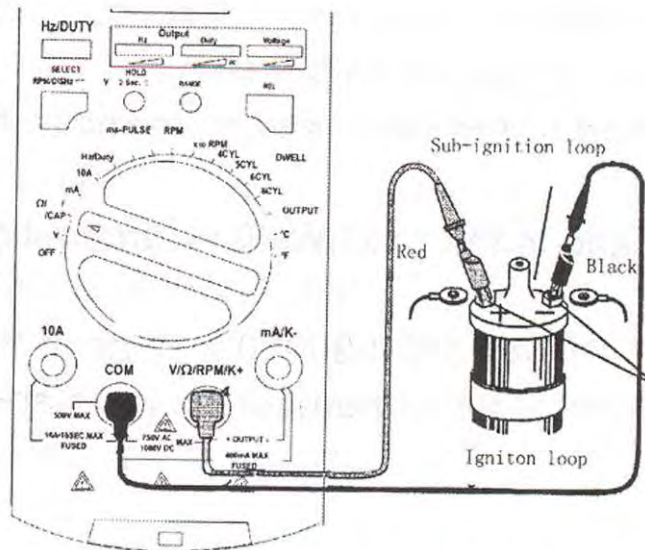

TEST DE SISTEMAS DE ENCENDIDO

WWW.HERRAMIENTASDEAUTOMOCION.COM