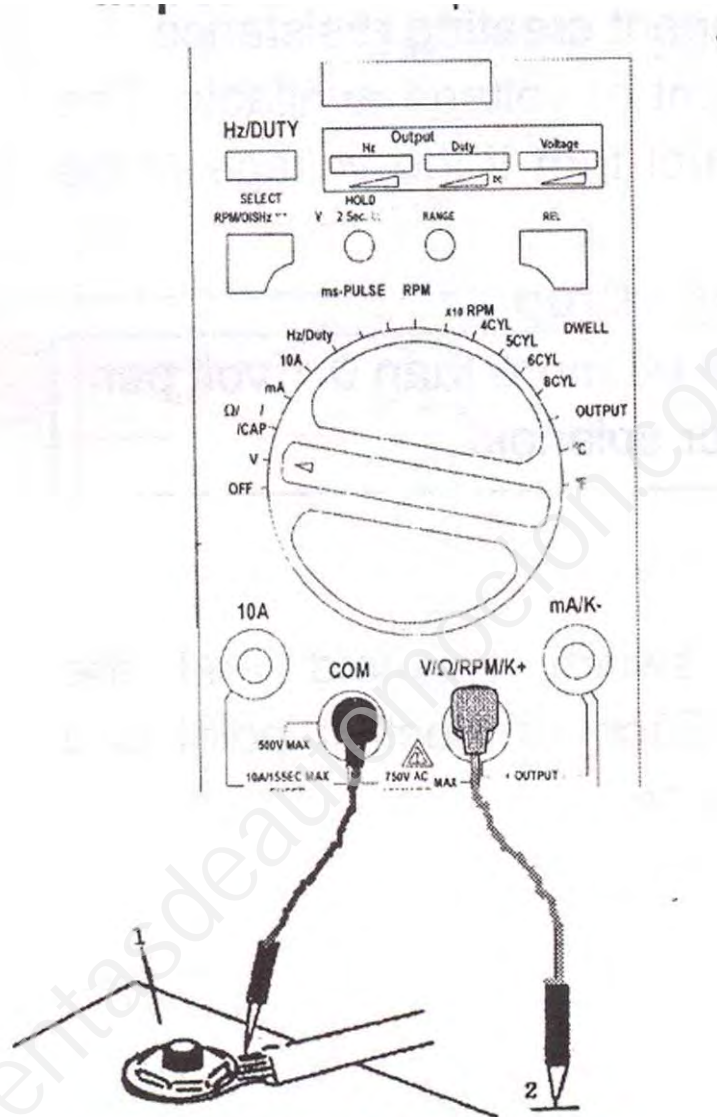

COMPROBACIÓN CAIDAS DE TENSION

WWW.HERRAMIENTASDEAUTOMOCION.COM